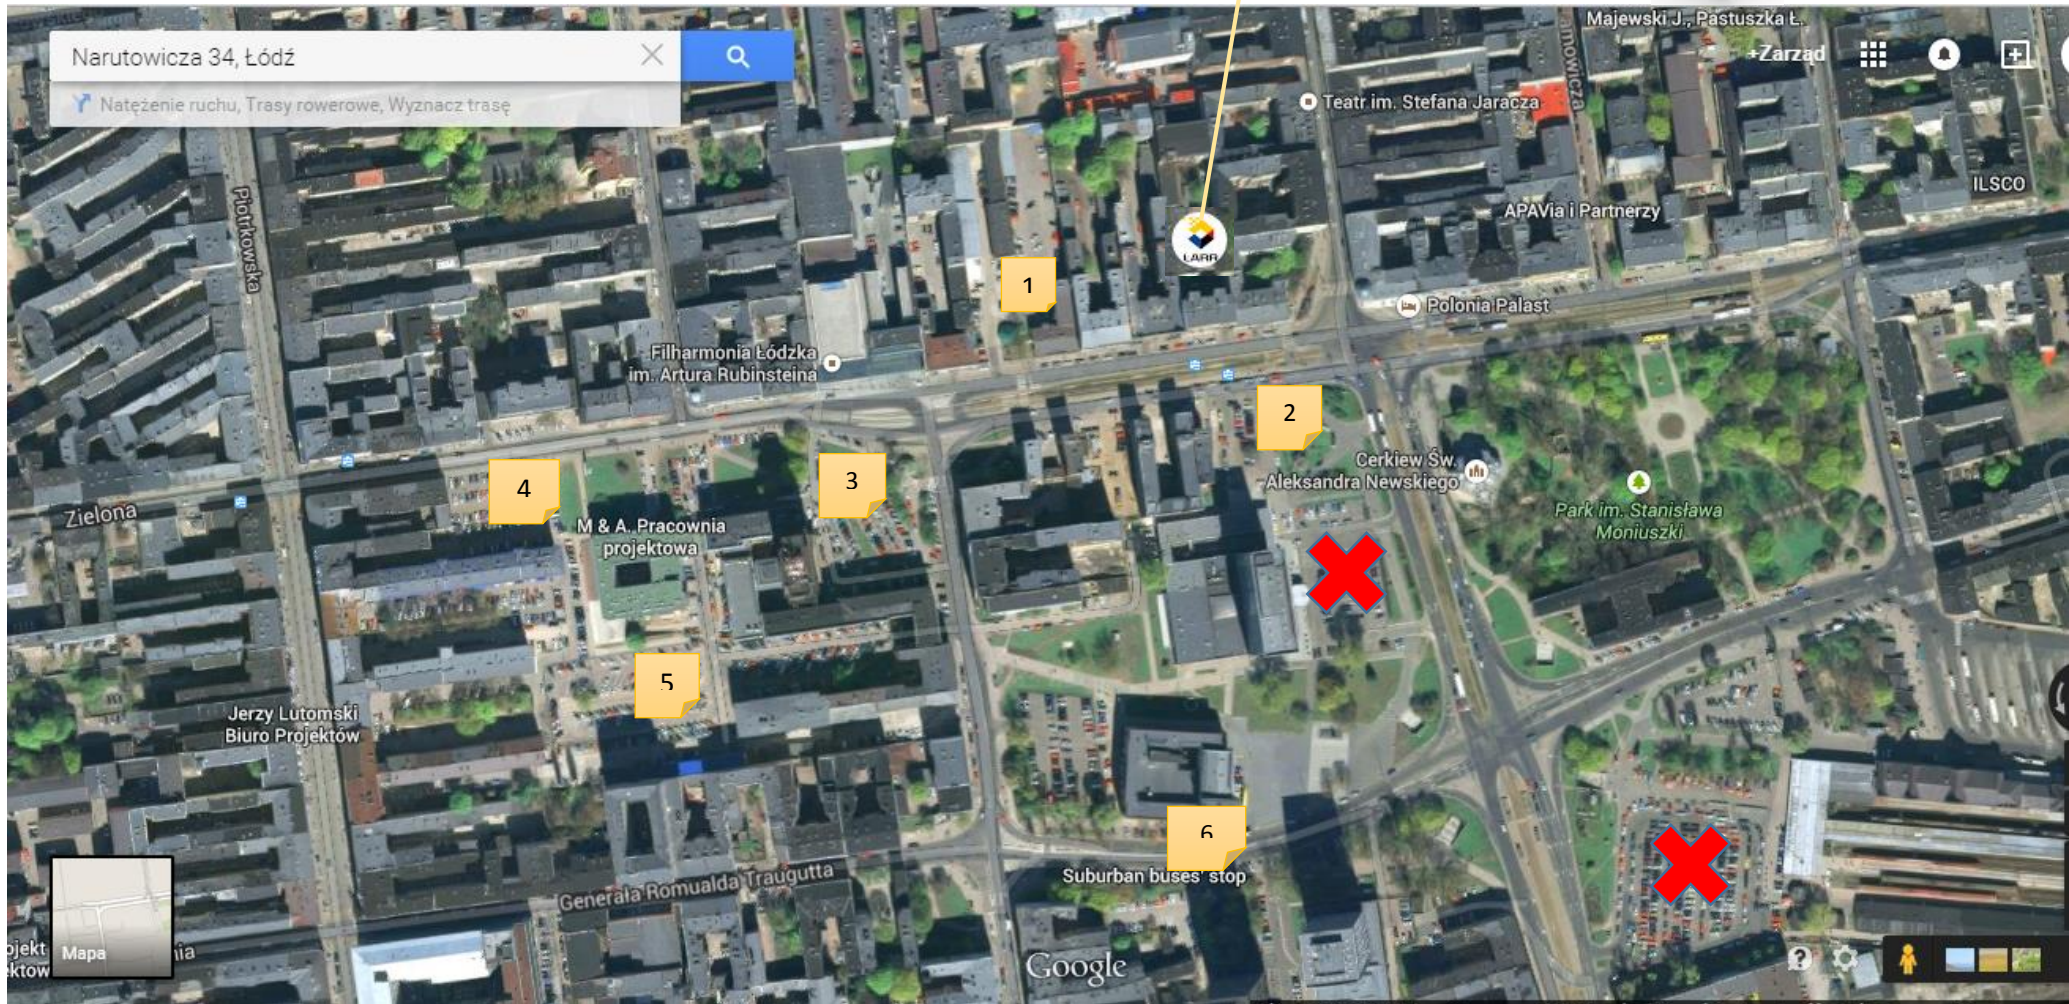

Narutowicza 34 – nowa  
siedziba ŁARR S.A.

BRAK MOŻLIWOŚCI  
ZAPARKOWANIA

 - Parkingi :

 ZLIKWIDOWANE PARKINGI !!!

1. Parking koło klubu PEWEX ul. Narutowicza
2. Miejsca postojowe koło dawnego Hotelu Centrum
3. Parking koło Telewizji TVP Łódź
4. Parking ul. Narutowicza 1
5. Parking ul. Sienkiewicza 7
6. Miejsca postojowe koło Łódzkiego Domu Kultury – ul. Traugutta 18